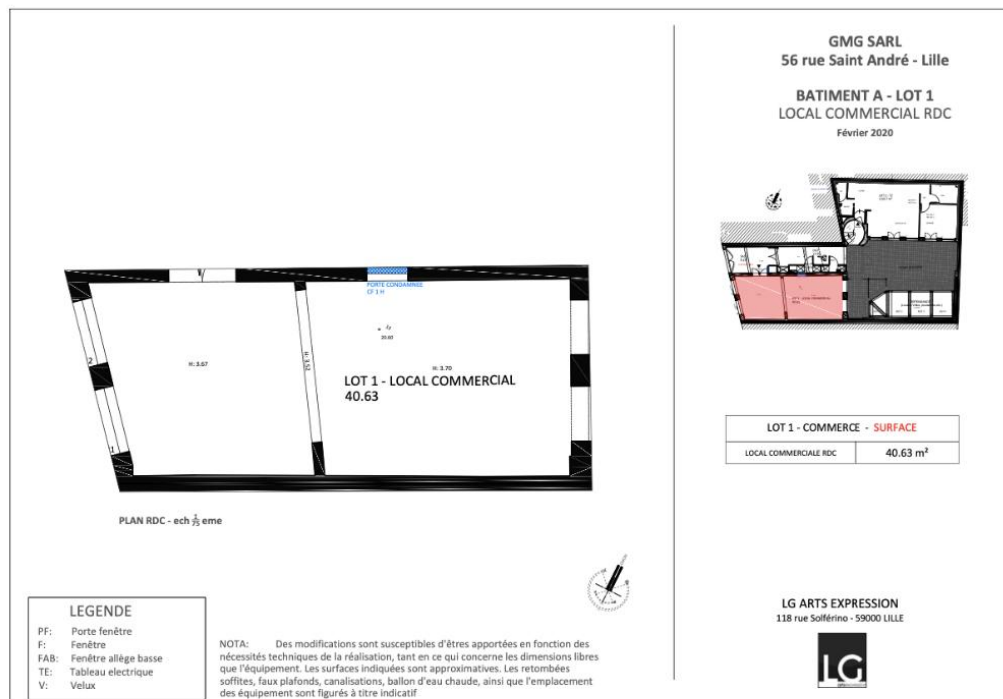

### Description

Gros potentiel pour ce Local commercial en plein coeur du Vieux-Lille.  
 Local situé entre la place des Archives et la rue de Jemmapes gare LILLE EUROPE et LILLE FLANDRE, il développe 120m2 utile.  
 Emplacement libre d'activité et disponible de suite.

### Détails

Type : Commerce - Bureaux  
 Surface : 40.63 m<sup>2</sup>  
 Nb Chambres : N.C.  
 Salle de bain : N.C.  
 Copropriété : Oui  
 Nb de lots :  
 N° de Lot :  
 Quote-part :  
 Référence : 464