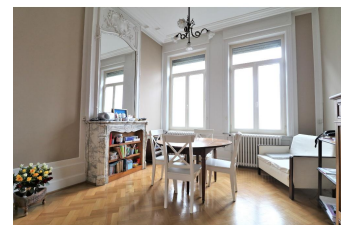

## Description

Jolie Maison 1880 de caractère de 135 m<sup>2</sup>, à proximité du parc Jean-Baptiste Lebas offrant, un grand séjour de 35 m<sup>2</sup> avec parquet chevron.  
Aux étages, 4 grandes chambres, 2 SDD et une cave viennent compléter ce bien. Pas d'extérieur.  
Grenier aménageable, à deux pas des commerces et du métro Porte de Douai. dont 3.90 % honoraires TTC à la charge de l'acquéreur.