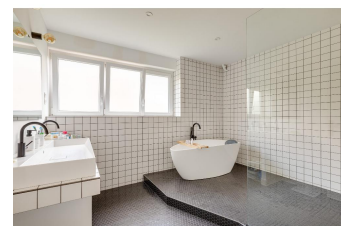

La Madeleine - Romarin - 480 000 € (Honoraires à la charge du vendeur)
, France

Description

Superbe appartement de type 5, rénovation hyper soigné et avec goût pour un bien lumineux, facile à vivre et cosy.

Entrée avec rangements, cuisine ouverte, séjour spacieux avec poêle à bois. 4 chambres dont 1 avec salle de douche individuelle. Grande salle de bains, baignoire & douche. 1 grande cave.

Nombreux rangements. Aux pieds des gares et du tramway.