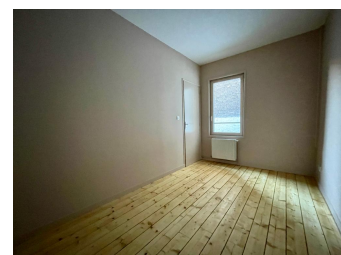

LILLE MONTEBELLO - LYCEE INTERNATIONAL - 164 000 € (Honoraires à la charge du vendeur)
, France

Description

Au calme, sur l'arrière d'une petite copropriété
Superbe appartement de type 2 de 38,22 m², entièrement rénové, offrant en duplex, entrée, cuisine ouverte sur pièce de vie lumineuse, une chambre, salle de bains et WC.
Aucun vis à vis et luminosité au RDV
À découvrir au plus vite ! dont 5.81 % honoraires TTC à la charge de l'acquéreur.
Copropriété de 8 lots (Pas de procédure en cours).

Détails

Type : Appartement
Surface : 38.22 m²
Nb Chambres : 1
Salle de bain : 1
Copropriété : Oui
Nb de lots : 8
N° de Lot :
Quote-part :
Référence : 478

Seize Immobilier
contact@seize-immobilier.com

www.seize-immobilier.com