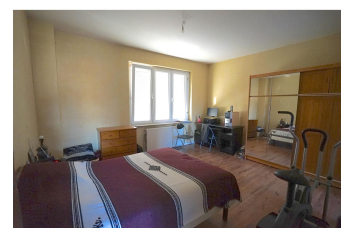

QUARTIER DES PEINTRES - FÂCHES THUMESNIL - 250 000 € (Honoraires à la charge du vendeur)

Faches thumesnil, France

Description

À proximité de Lille, des commerces & écoles. Grande maison familiale, grand salon/séjour, cuisine avec coin repas, véranda jardin & Terrasse. 4 belles chambres et une salle de bain à l'étage. Cave. À découvrir !!!

Détails

Type : Maison
Surface : 138 m²
Nb Chambres : 4
Salle de bain : N.C.
Copropriété : Non
Nb de lots : --
N° de Lot : --
Quote-part : --
Référence : FR383588

Seize Immobilier
contact@seize-immobilier.com