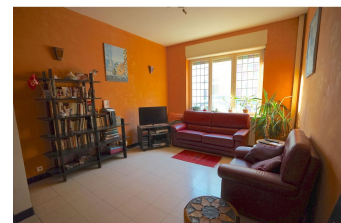

QUARTIER DES PEINTRES - FÂCHES THUMESNIL - 250 000 € (Honoraires à la charge du vendeur)

Faches thumesnil, France

Description

À proximité de Lille, des commerces & écoles. Grande maison familiale, grand salon/séjour, cuisine avec coin repas, véranda jardin & Terrasse. 4 belles chambres et une salle de bain à l'étage. Cave. À découvrir !!!

Détails

Type : Maison
Surface : 138 m²
Nb Chambres : 4
Salle de bain : N.C.
Copropriété : Non
Nb de lots : --
N° de Lot : --
Quote-part : --
Référence : FR383588

Seize Immobilier
contact@seize-immobilier.com