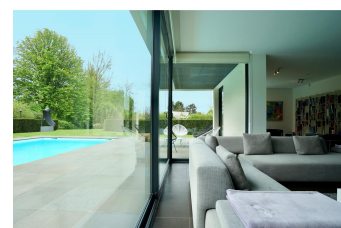

Maison 6 Pièce(s) 240 m² à vendre - 1 260 000 € (Honoraires à la charge du vendeur)
Croix, France

Description

CROIX Située dans un des secteurs les plus prisés de la métropole Lilloise, cette magnifique Demeure du Nord a été bâtie sur une parcelle de 2627m². Lumière et volumes sont au rendez-vous, superbe séjour en deux parties, cheminée pour les longs mois d'hiver et grande terrasse avec piscine pour les belles journées d'été... Quatre suites à l'étage, un bureau au rez de chaussée. La visiter c'est l'acheter!!!