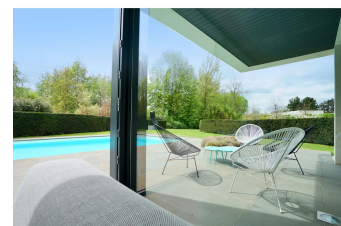

Maison 6 Pièce(s) 240 m² à vendre - 1 260 000 € (Honoraires à la charge du vendeur)
Croix, France

Description

CROIX Située dans un des secteurs les plus prisés de la métropole Lilloise, cette magnifique Demeure du Nord a été bâtie sur une parcelle de 2627m². Lumière et volumes sont au rendez-vous, superbe séjour en deux parties, cheminée pour les longs mois d'hiver et grande terrasse avec piscine pour les belles journées d'été... Quatre suites à l'étage, un bureau au rez de chaussée. La visiter c'est l'acheter!!!