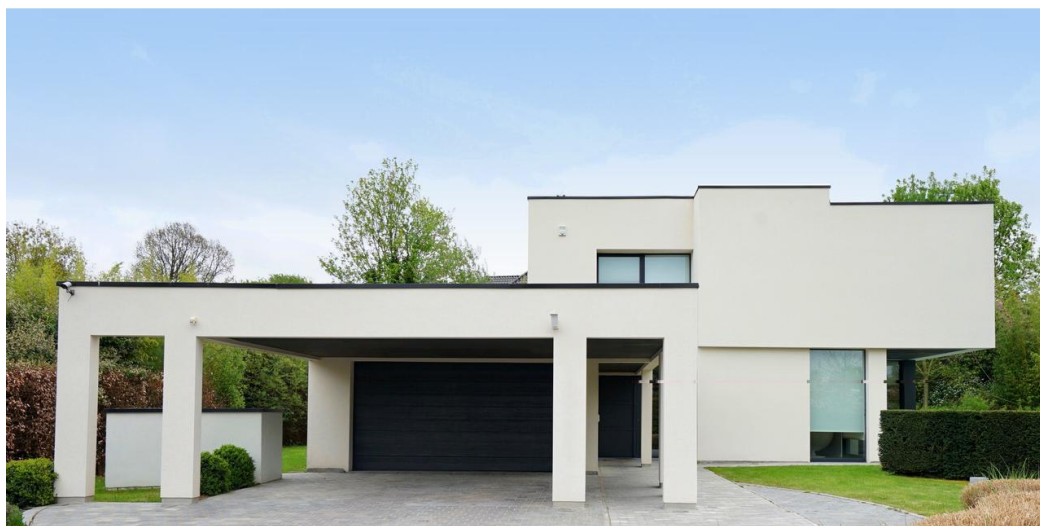

Maison 6 Pièce(s) 240 m² à vendre - 1 260 000 € (Honoraires à la charge du vendeur)
Croix, France

Description

CROIX Située dans un des secteurs les plus prisés de la métropole Lilloise, cette magnifique Demeure du Nord a été bâtie sur une parcelle de 2627m². Lumière et volumes sont au rendez-vous, superbe séjour en deux parties, cheminée pour les longs mois d'hiver et grande terrasse avec piscine pour les belles journées d'été... Quatre suites à l'étage, un bureau au rez de chaussée. La visiter c'est l'acheter!!!

Détails

Type : Maison
Surface : 240 m²
Nb Chambres : 5
Salle de bain : 3
Copropriété : Non
Nb de lots : --
N° de Lot : --
Quote-part : --
Référence : FR376661

Seize Immobilier
contact@seize-immobilier.com