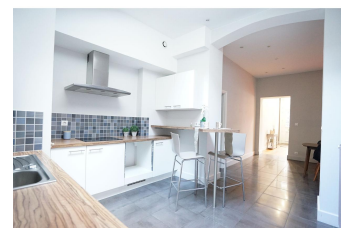

## Description

Lille Porte de Paris Aux abords de la Mairie et proche du centre, superbe et grand type 3 de près de 100 m<sup>2</sup>, rénovation de qualité. Il est composé d'un grand salon parqueté, d'un séjour, d'une cuisine équipée, de deux chambres, d'un grand dressing, salle de bains douche italienne & baignoire, cave. Énormément de cachet. Charme et volume sont au rendez-vous. En exclusivité chez Seize immobilier