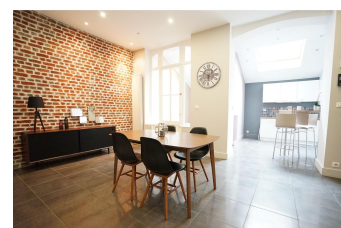

LILLE PORTE DE PARIS / GRAND TYPE 3 - 299 000 € (Honoraires à la charge du vendeur)

Lille, France

## Description

Lille Porte de Paris Aux abords de la Mairie et proche du centre, superbe et grand type 3 de près de 100 m<sup>2</sup>, rénovation de qualité. Il est composé d'un grand salon parqueté, d'un séjour, d'une cuisine équipée, de deux chambres, d'un grand dressing, salle de bains douche italienne & baignoire, cave. Énormément de cachet. Charme et volume sont au rendez-vous. En exclusivité chez Seize immobilier