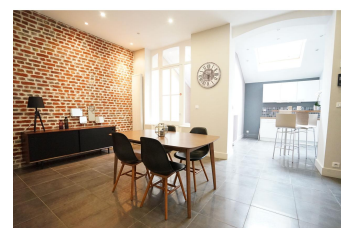

LILLE PORTE DE PARIS / GRAND TYPE 3 - 299 000 € (Honoraires à la charge du vendeur)

Lille, France

Description

Lille Porte de Paris Aux abords de la Mairie et proche du centre, superbe et grand type 3 de près de 100 m², rénovation de qualité. Il est composé d'un grand salon parqueté, d'un séjour, d'une cuisine équipée, de deux chambres, d'un grand dressing, salle de bains douche italienne & baignoire, cave. Énormément de cachet. Charme et volume sont au rendez-vous. En exclusivité chez Seize immobilier