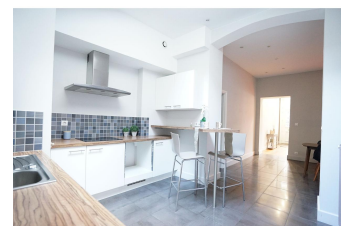

LILLE PORTE DE PARIS / GRAND TYPE 3 - 299 000 € (Honoraires à la charge du vendeur)

Lille, France

Description

Lille Porte de Paris Aux abords de la Mairie et proche du centre, superbe et grand type 3 de près de 100 m², rénovation de qualité. Il est composé d'un grand salon parqueté, d'un séjour, d'une cuisine équipée, de deux chambres, d'un grand dressing, salle de bains douche italienne & baignoire, cave. Énormément de cachet. Charme et volume sont au rendez-vous. En exclusivité chez Seize immobilier