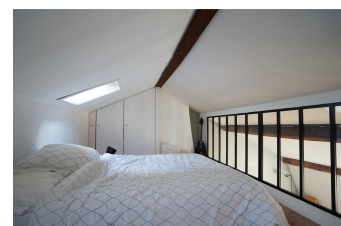

LILLE - HYPER CENTRE

Lille, France

Description

Appartement de type 1 bis (40 m2 en surface pondérée/ 50 m2 habitable) offrant un séjour lumineux, un espace cuisine, une salle de bains, une chambre en mezzanine. Appartement avec cachet, poutres apparentes.
A visiter impérativement !!

Détails

Type de bien : Appartement
Surface : 32 m²
Nb. Chambres : 1
Salle de Bain : 1
Réf : FR360987
: 103 €
: 630 €
Copropriété : Oui
Nb de lots : 40
N° de Lot : 0
Quote-part : 1236
DPE : 0