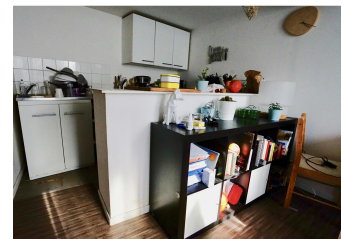

## Description

Appartement de type 2, 38m<sup>2</sup>, au 2ème étage d'un immeuble situé au coeur du Vieux-Lille. Il se compose d'un séjour lumineux, une cuisine ouverte, une salle de bains, une belle chambre ainsi qu'un WC. Idéal premier achat ou investissement ! A saisir !!