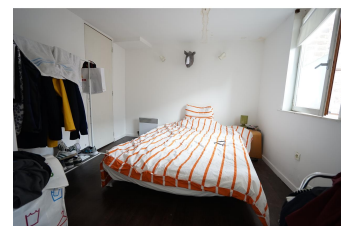

## Description

Appartement de type 2, 38m<sup>2</sup>, au 2ème étage d'un immeuble situé au coeur du Vieux-Lille. Il se compose d'un séjour lumineux, une cuisine ouverte, une salle de bains, une belle chambre ainsi qu'un WC. Idéal premier achat ou investissement ! A saisir !!